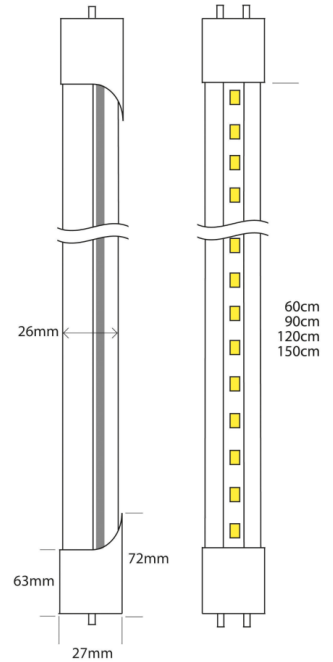

Hervorragendes Preis-/Leistungsverhältnis

Länge:	60 cm	90 cm	120 cm	150 cm
Leistung	9w	14w	18w	22w
Licht-Strom	~ 850lm	~ 1.400lm	~ 1.800lm	~ 2.200lm
Licht-Farbe	~ 4500k	~ 4500k	~ 4500k	~ 4500k
Lumen pro Watt	~ 95	~ 100	~ 100	~ 100
EP 10...24 Stk.	7,99 €	8,99 €	9,99 €	12,99 €
EP 25...49 Stk.	7,49 €	8,25 €	8,99 €	11,99 €
EP 50...99 Stk.	7,19 €	7,99 €	8,79 €	11,49 €
EP 100...249 Stk.	6,79 €	7,49 €	8,49 €	10,99 €
EP ab 250 Stk.	6,49 €	7,19 €	8,19 €	10,49 €