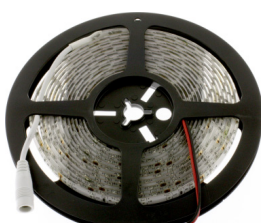

8 mm breit • 2 mm hoch
teilbar nach je 3 Chips (2,6cm)

Farbe	12 Volt IP 20			12 Volt IP 65		
	warm	neutral	kalt	warm	neutral	kalt
Lichtstrom pro LED	~ 5 lm	~ 6 lm	~ 7 lm	~ 5 lm	~ 6 lm	~ 7 lm
Leistungsaufnahme	~ 25 w/Rolle	~ 25 w/Rolle	~ 25 w/Rolle	~ 25 w/Rolle	~ 25 w/Rolle	~ 25 w/Rolle
Artikel-Nr.	311789	311790	312015	311788	311791	312021
EP 1...9 Stk.	14,99€			17,99€		
EP 10...24 Stk.	13,49€			15,99€		