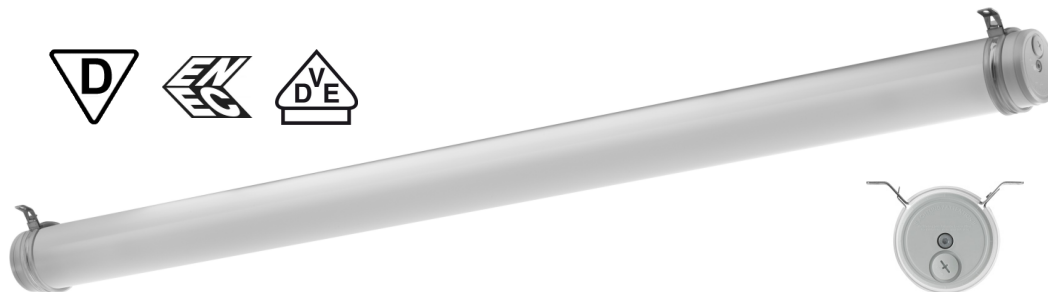

Wir liefern Ihnen das komplette PRACHT-Sortiment!

PRACHT

RUNDROHRLEUCHTEN • PRIME

TUBIS N LED

5 JAHRE GARANTIE

PREMIUM-QUALITÄT!

IP68/IP69K LED Rundrohrleuchte mit MID-Power LEDs, in einer Reihe montiert, Konverter in Leuchte integriert, Durchmesser 90mm, Rundrohrgehäuse aus **PRACHTOPAL (PMMA, schlagzäh)**, Leuchte 360° drehbar, weitestgehend **säure- und laugenbeständig**, kurze, alterungsbeständige Dichtungen aus Silikon, variable Befestigungsabstände durch **PRACHT-Edelstahl**-Schellen, geeignet für Decken-, Pendel-, waagerechte und senkrechte Wandmontage.