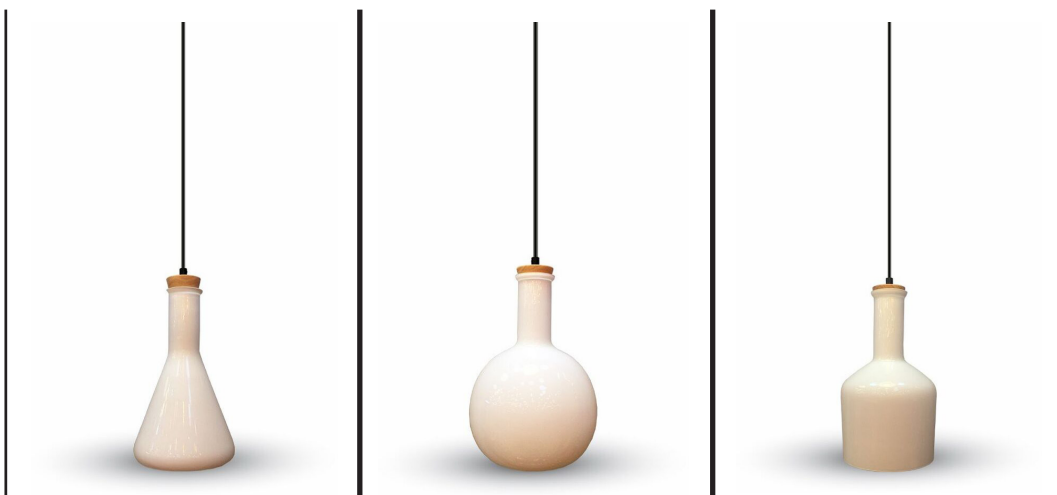

- NEU -

3830: 3D „Weltraum“-Effekt ... ein echter Hingucker!

5 Jahre Garantie

3754: Hanf-Tau mit versteckter E27 Fassung ... mal ganz was anderes!

3D-Effekt

ohne
Leuchtmittel

Type		VT-7015	VT-7118	VT-7251
Artikel-Nummer		3830	3754	3839
Fassung		E27	E27	E27
Kabel Länge		1 mtr.	1,5 mtr.	1 mtr.
Material 1		Glas	Hanf	Acrylglas
Farbe		Regenbogen	natur	milchig
Größe	mm	150x140	45x57	250x250
EP	1...9 Stk.	24,99€	13,99€	29,99€
EP	10...24 Stk.	23,49€	12,99€	28,99€
EP	25...49 Stk.	22,49€	11,99€	27,49€
EP	50...99 Stk.	21,49€	10,99€	25,99€
EP	ab 100 Stk.	20,49€	9,99€	24,99€
VPE		10	12	4

Sorgen für Furore und imponieren durch Originalität!

Milch-farbenes Glas
MILKY LINE

- NEU -

5 Jahre Garantie • Maße Basis: 100x25 mm • Farbe Basis: schwarz

Mindestabnahme-Menge: 4 (pro Form)

Type	VT-7175	VT-7205	VT-7177
Artikel-Nummer	3758	3759	3760
Fassung	E27	E27	E27
Kabel Länge	0,8 mtr.	0,8 mtr.	0,8 mtr.
Material 1	Glas	Glas	Glas
Material 2	Holz	Holz	Holz
Größe mm	170x320	190x320	170x320
EP 1...9 Stk.	28,99€	28,99€	28,99€
EP 10...24 Stk.	26,99€	26,99€	26,99€
EP 25...49 Stk.	25,49€	25,49€	25,49€
EP 50...99 Stk.	23,99€	23,99€	23,99€
EP ab 100 Stk.	22,49€	22,49€	22,49€
VPE	8	8	8

Dezent und natürlich • unaufdringlich und bescheiden.

Geriffeltes Glas
RIPPLE LINE

-NEU-

5 Jahre Garantie • Maße Basis: 100x25 mm • Farbe Basis: chrom

Mindestabnahme-Menge: 6 (pro Farbe)

Type	VT-7150	VT-7150	VT-7150	VT-7150
Artikel-Nummer	3731	3732	3733	3734
Fassung	E27	E27	E27	E27
Kabel Länge	0,9 mtr.	0,9 mtr.	0,9 mtr.	0,9 mtr.
Material 1	Glas	Glas	Glas	Glas
Material 2	Metall	Metall	Metall	Metall
Größe mm	145x160	145x160	145x160	145x160
EP 1...9 Stk.	29,99 €	29,99 €	29,99 €	29,99 €
EP 10...24 Stk.	28,99 €	28,99 €	28,99 €	28,99 €
EP 25...49 Stk.	27,49 €	27,49 €	27,49 €	27,49 €
EP 50...99 Stk.	25,99 €	25,99 €	25,99 €	25,99 €
EP ab 100 Stk.	24,99 €	24,99 €	24,99 €	24,99 €
VPE	12	12	12	12